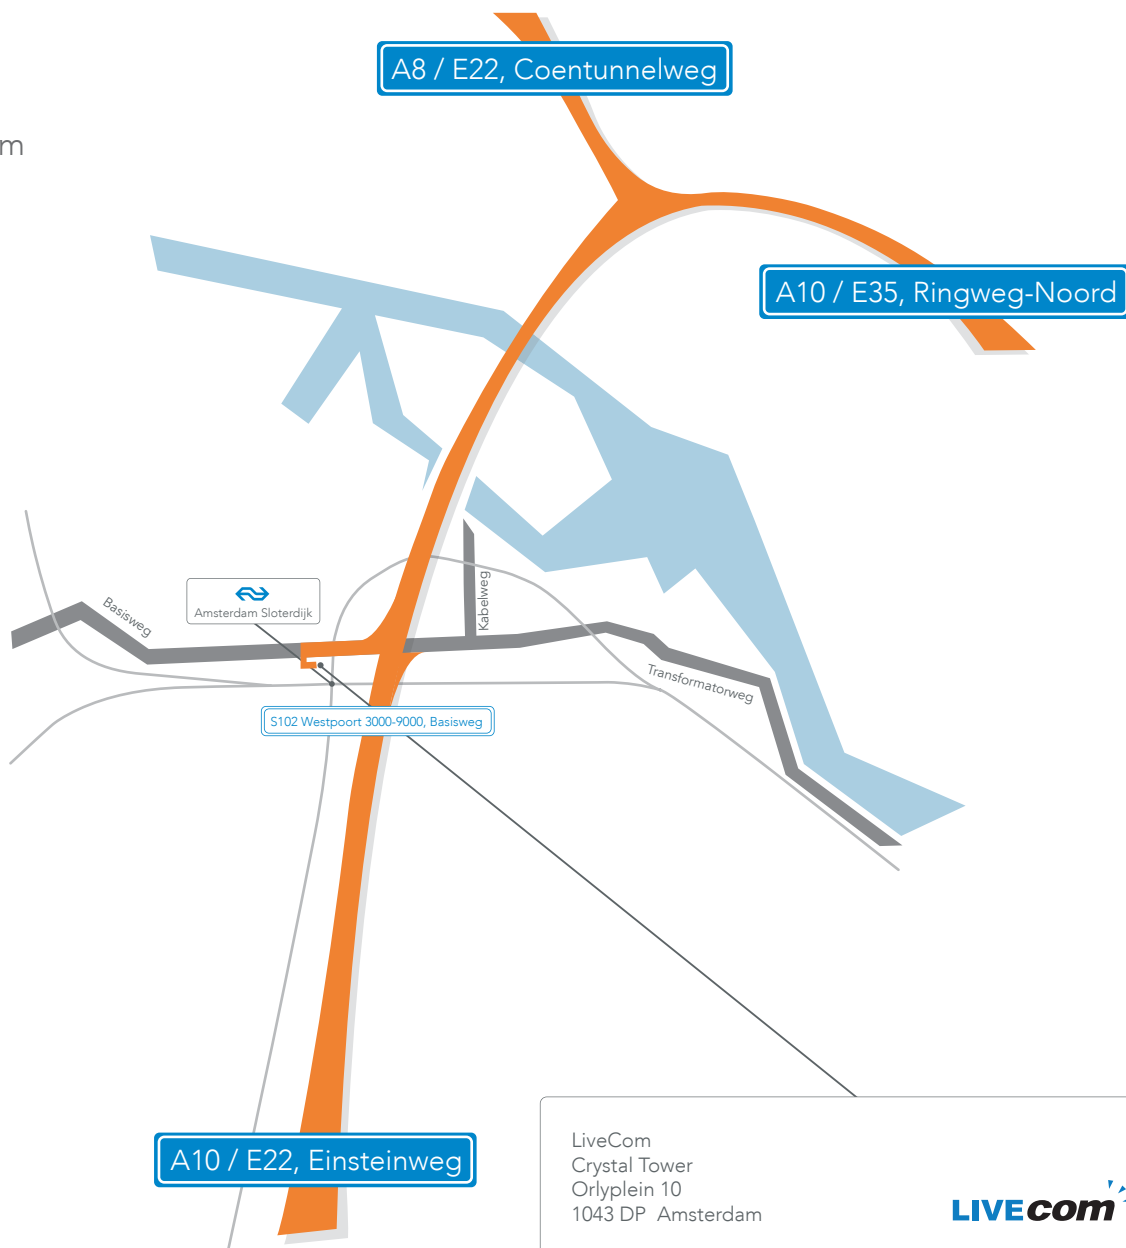

LiveCom

Crystal Tower
Orlyplein 10
1043 DP Amsterdam
020 - 587 44 90

LiveCom
Crystal Tower
Orlyplein 10
1043 DP Amsterdam